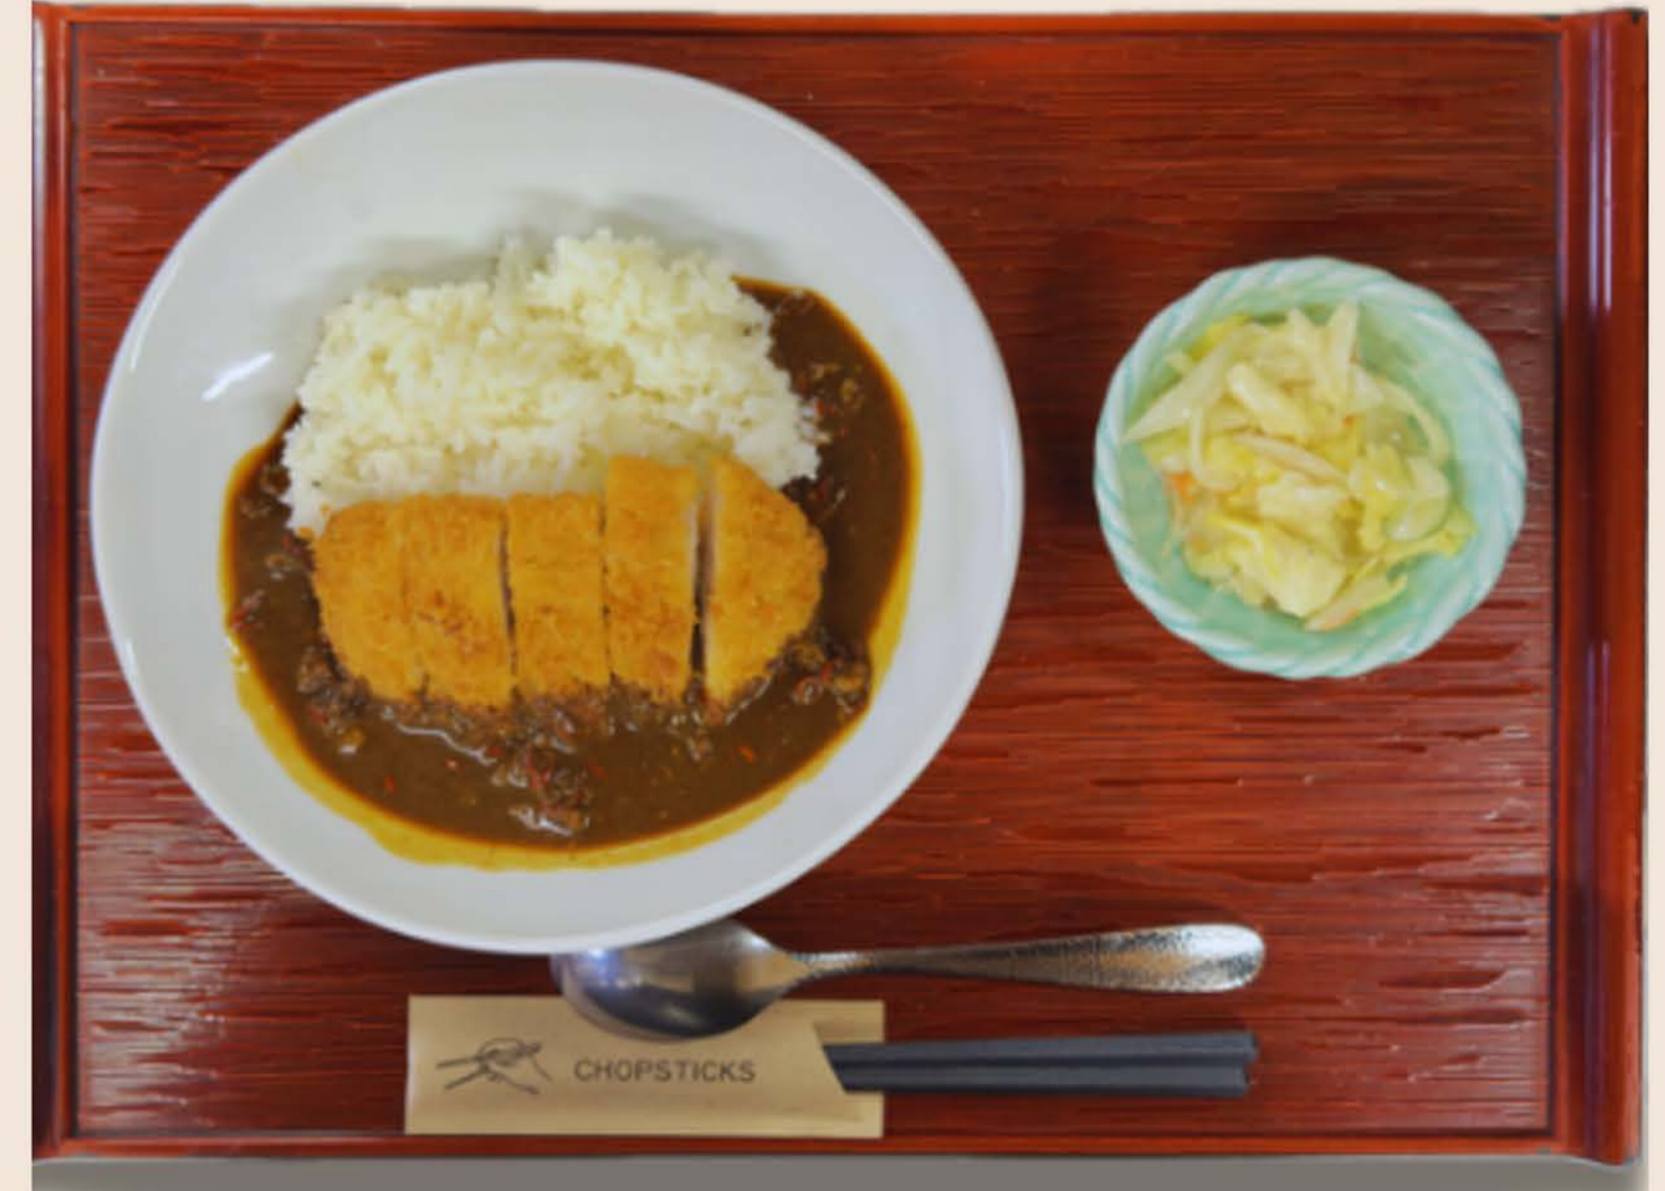

夕食券
+550
+1650
+2750

ご飯大盛 110

ローストビーフ丼定食

Roast beef rice bowl

1320

豚カツ黒カレー

Pork Cutlet Black Curry

1320