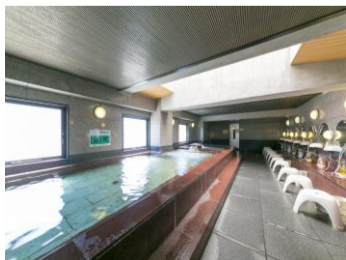

各種プランがなんと最大割引 15,000円！！

【VISITとよた割】 6つから選べるゴルフ場♪

貞宝CC 豊田CC 南山CC 京和コース 小原CC ロイヤルCC

A5ランク黒毛和牛すき焼き会席&飲放付パックプラン<ご宿泊・朝食付き>

期間限定の大変お得な企画をご用意！
この機会に、のんびりゆったりとSPA&サウナ三昧で有意義な休日を！

対象期間 2024年9月24日～2025年2月28日迄

(宿泊パック) 1R+シングル宿泊+宴会飲放付+サウナ&入泉+朝食付

人工ラジウム温泉 (男性専用)

A5ランク黒毛和牛会席すき焼き鍋

駐車場 無料100台完備

～プラザの選べるゴルフパックの魅力～

- ① ゴルフ場が近い！ アクセス良O
- ② 提携6つのゴルフ場からお選びいただけます。
貞宝CC 豊田CC 南山CC 京和コース
小原CC ロイヤルCC
- ③ 当日プレーOR翌日プレーもOK！

【ご注意】

- 事前のご精算後、ホテルよりゴルフクーポン券を発行致します。お客様は当日クーポン券をゴルフ場にご持参ください。
- 各ゴルフ場利用約款に同意し、これに基づく暴力団等反社会的勢力ではないことの表明確認に関してご確認、同意の上申込書をご記入ください。
- キャンセル料は正規料金より7日前～50%、前日当日100%となります。(補助の適用外となります)