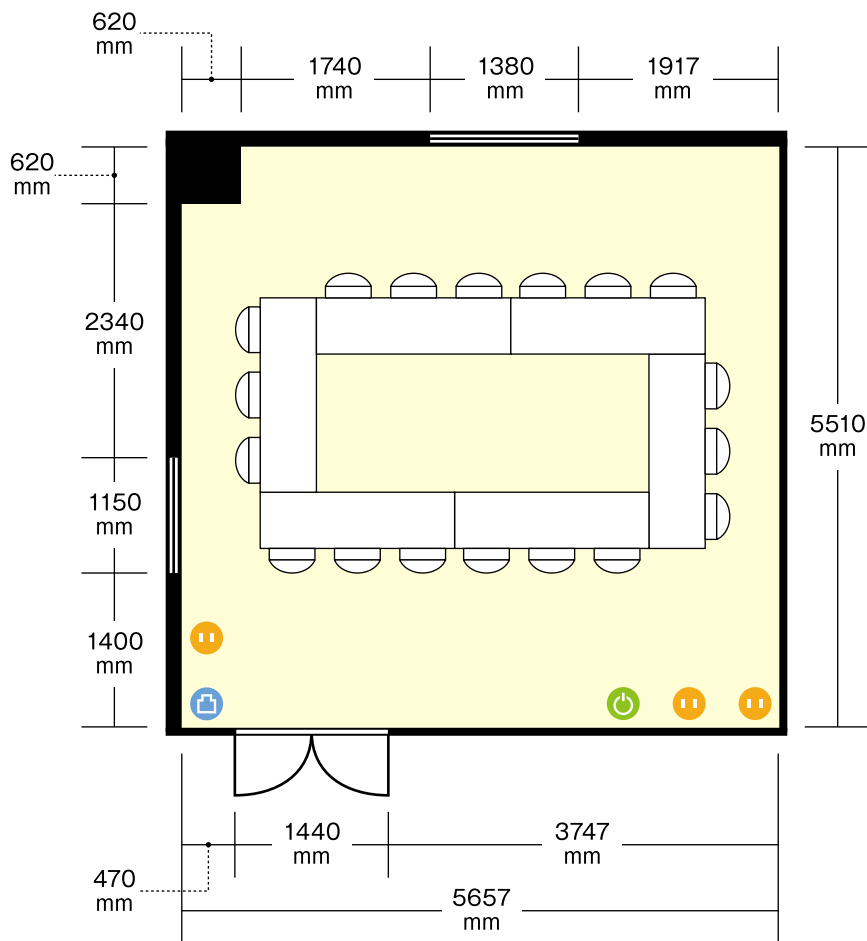

プラザホテル豊田店

3階 第1会議室 / 口の字

〒470-1201 愛知県豊田市豊栄町1-88 プラザホテル豊田

机サイズ(3名掛)
… 横 1800 mm / 奥行 450 mm

ホワイトボードサイズ
… 横 1800 mm / 高さ 900 mm

- 電気コンセント
- 電灯スイッチ
- LANコンセント

利用人数 (最大利用人数)

口の字 18名

施設情報

面積 37.99 m² (11.4坪)

天井高 2330 mm

ドア開口部 横 1440 mm
縦 1950 mm

窓 2箇所