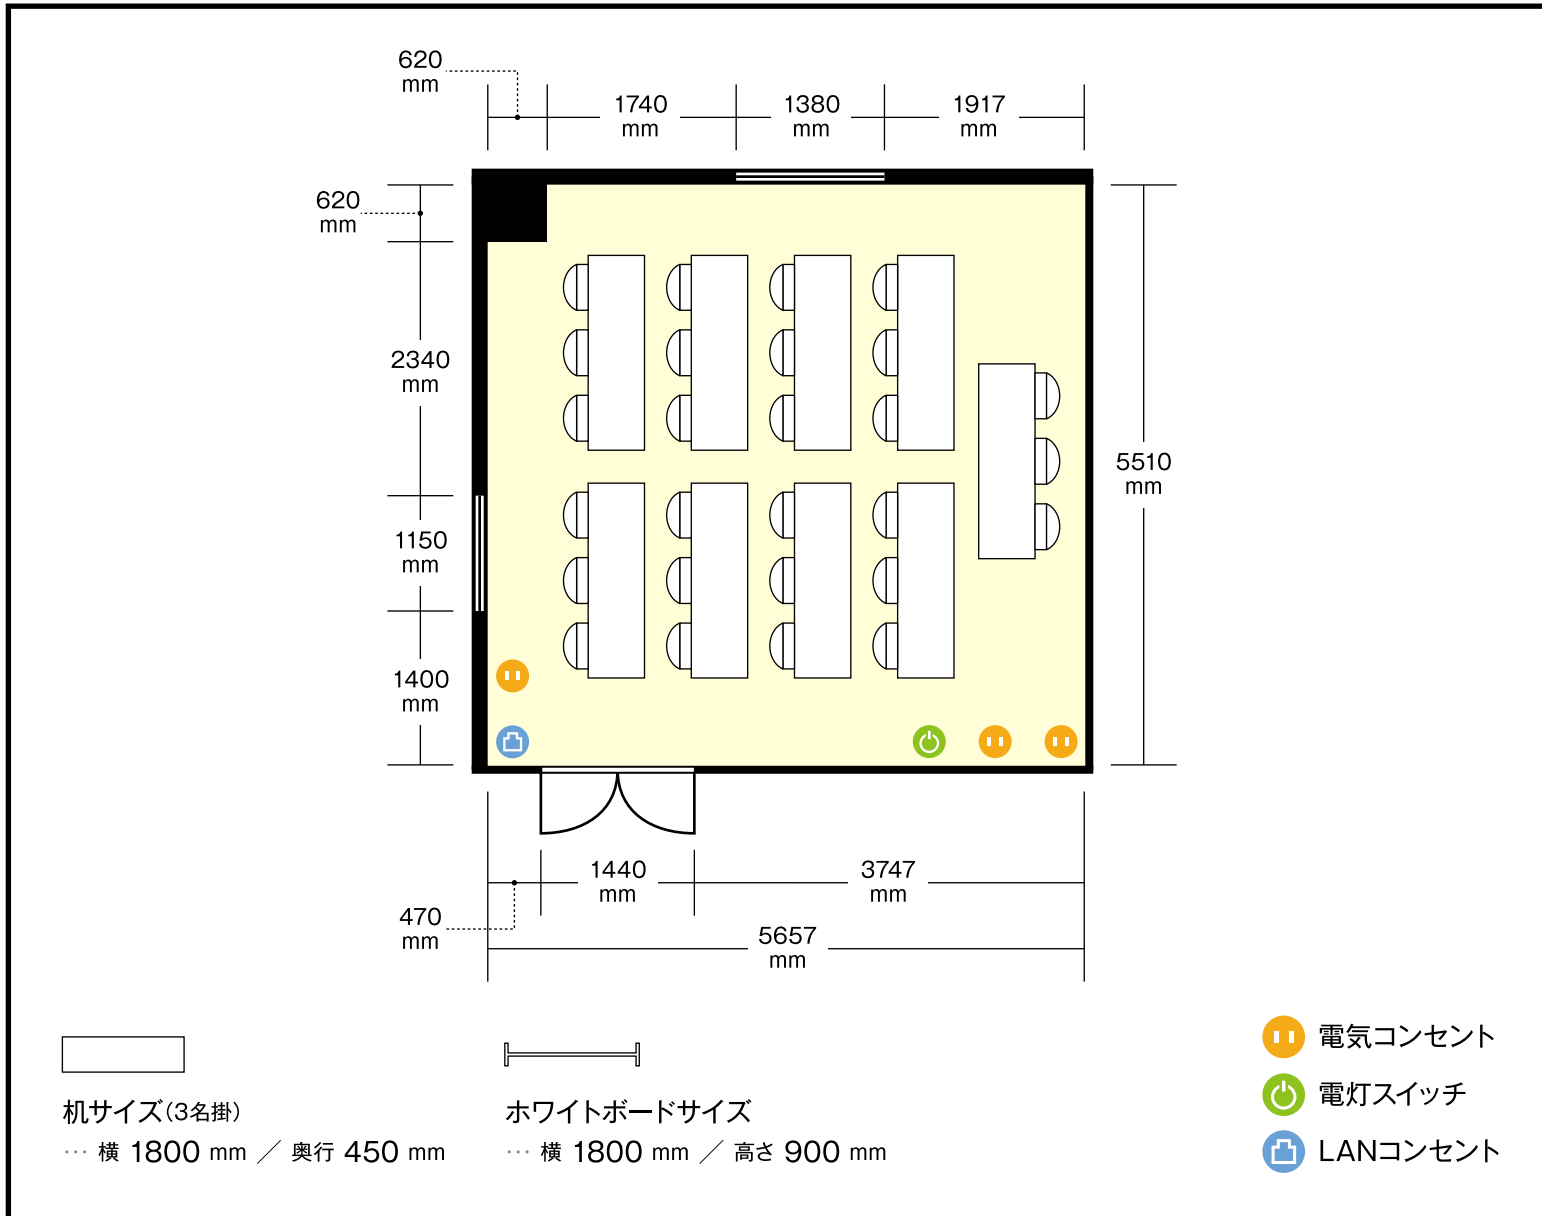

## 利用人数 (最大利用人数)

スクール 24名

## 施設情報

面積 37.99 m<sup>2</sup> (11.4坪)

天井高 2330 mm

ドア開口部 横 1440 mm  
縦 1950 mm

窓 2箇所