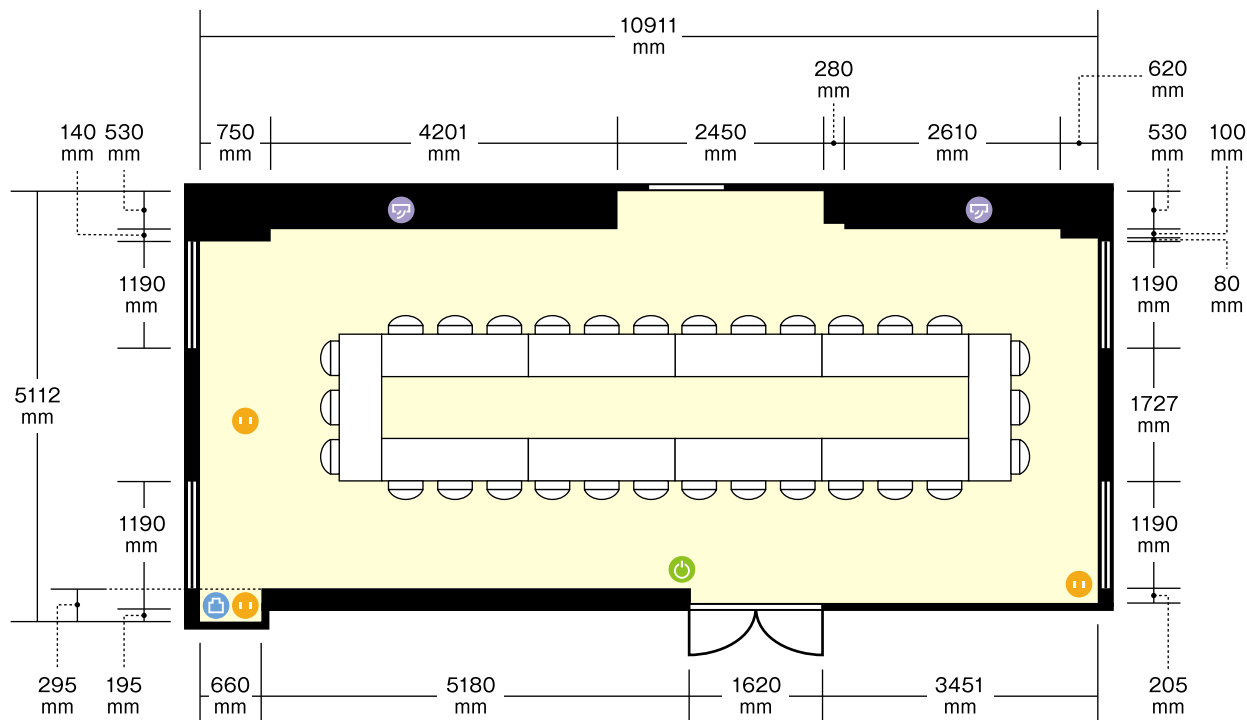

プラザホテル豊田店

3階 第2会議室 / 口の字

〒470-1201 愛知県豊田市豊栄町1-88 プラザホテル豊田

利用人数 (最大利用人数)

口の字 30名

施設情報

面積 60.48㎡ (18.2坪)

天井高 2170mm

窓 2箇所

机サイズ(3名掛)
… 横 1800mm / 奥行 450mm

ホワイトボードサイズ
… 横 1800mm / 高さ 900mm

- 電気コンセント
- LANコンセント
- 電灯スイッチ
- エアコンスイッチ