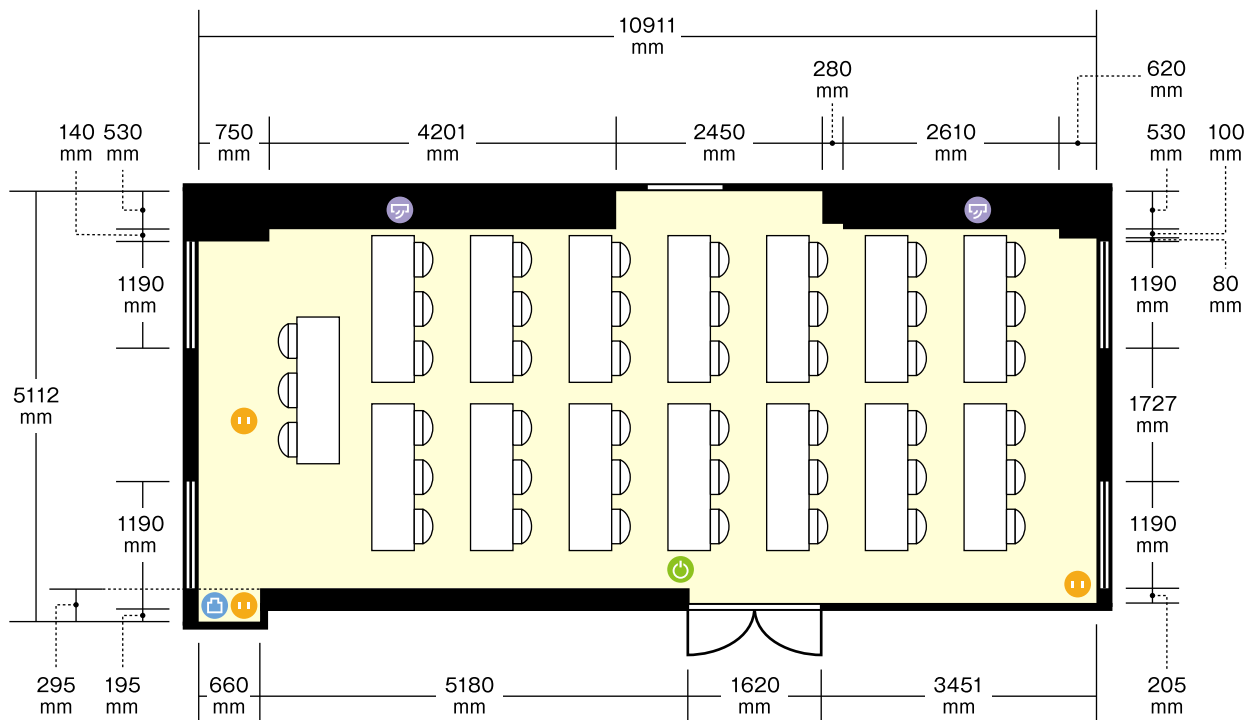

プラザホテル豊田店

3階 第2会議室 / スクール

〒470-1201 愛知県豊田市豊栄町1-88 プラザホテル豊田

利用人数 (最大利用人数)

スクール 42名

施設情報

面積 60.48㎡ (18.2坪)

天井高 2170mm

窓 2箇所

机サイズ(3名掛)
… 横 1800mm / 奥行 450mm

ホワイトボードサイズ
… 横 1800mm / 高さ 900mm

■ 電気コンセント
■ 電灯スイッチ
■ LANコンセント
■ エアコンスイッチ