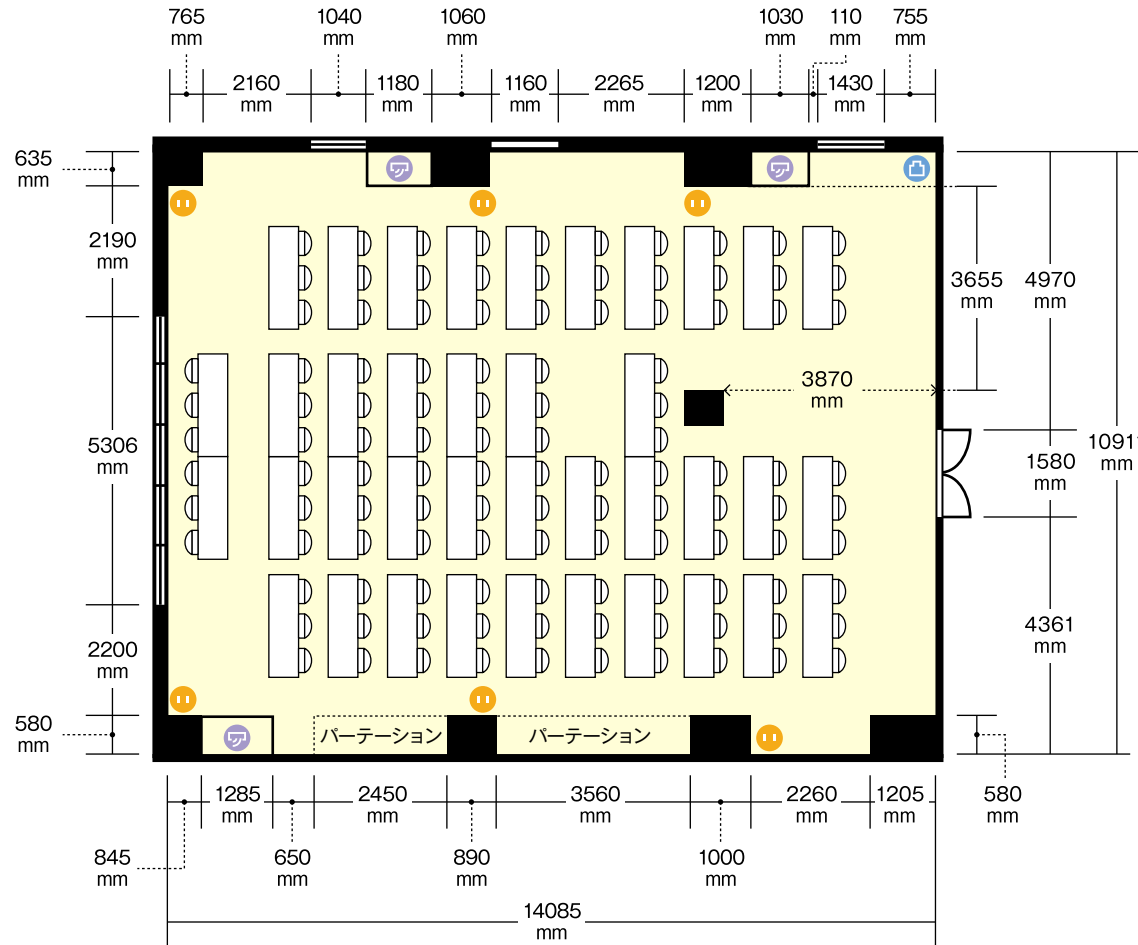

## 利用人数 (最大利用人数)

スクール 111名

## 施設情報

面積 151.89㎡ (45.9坪)

天井高 2250mm

ドア開口部 横 1580mm  
縦 1900mm

窓 3箇所

机サイズ(3名掛)

… 横 1800mm / 奥行 450mm

ホワイトボードサイズ

… 横 1800mm / 高さ 900mm

電気コンセント

LANコンセント

エアコンスイッチ